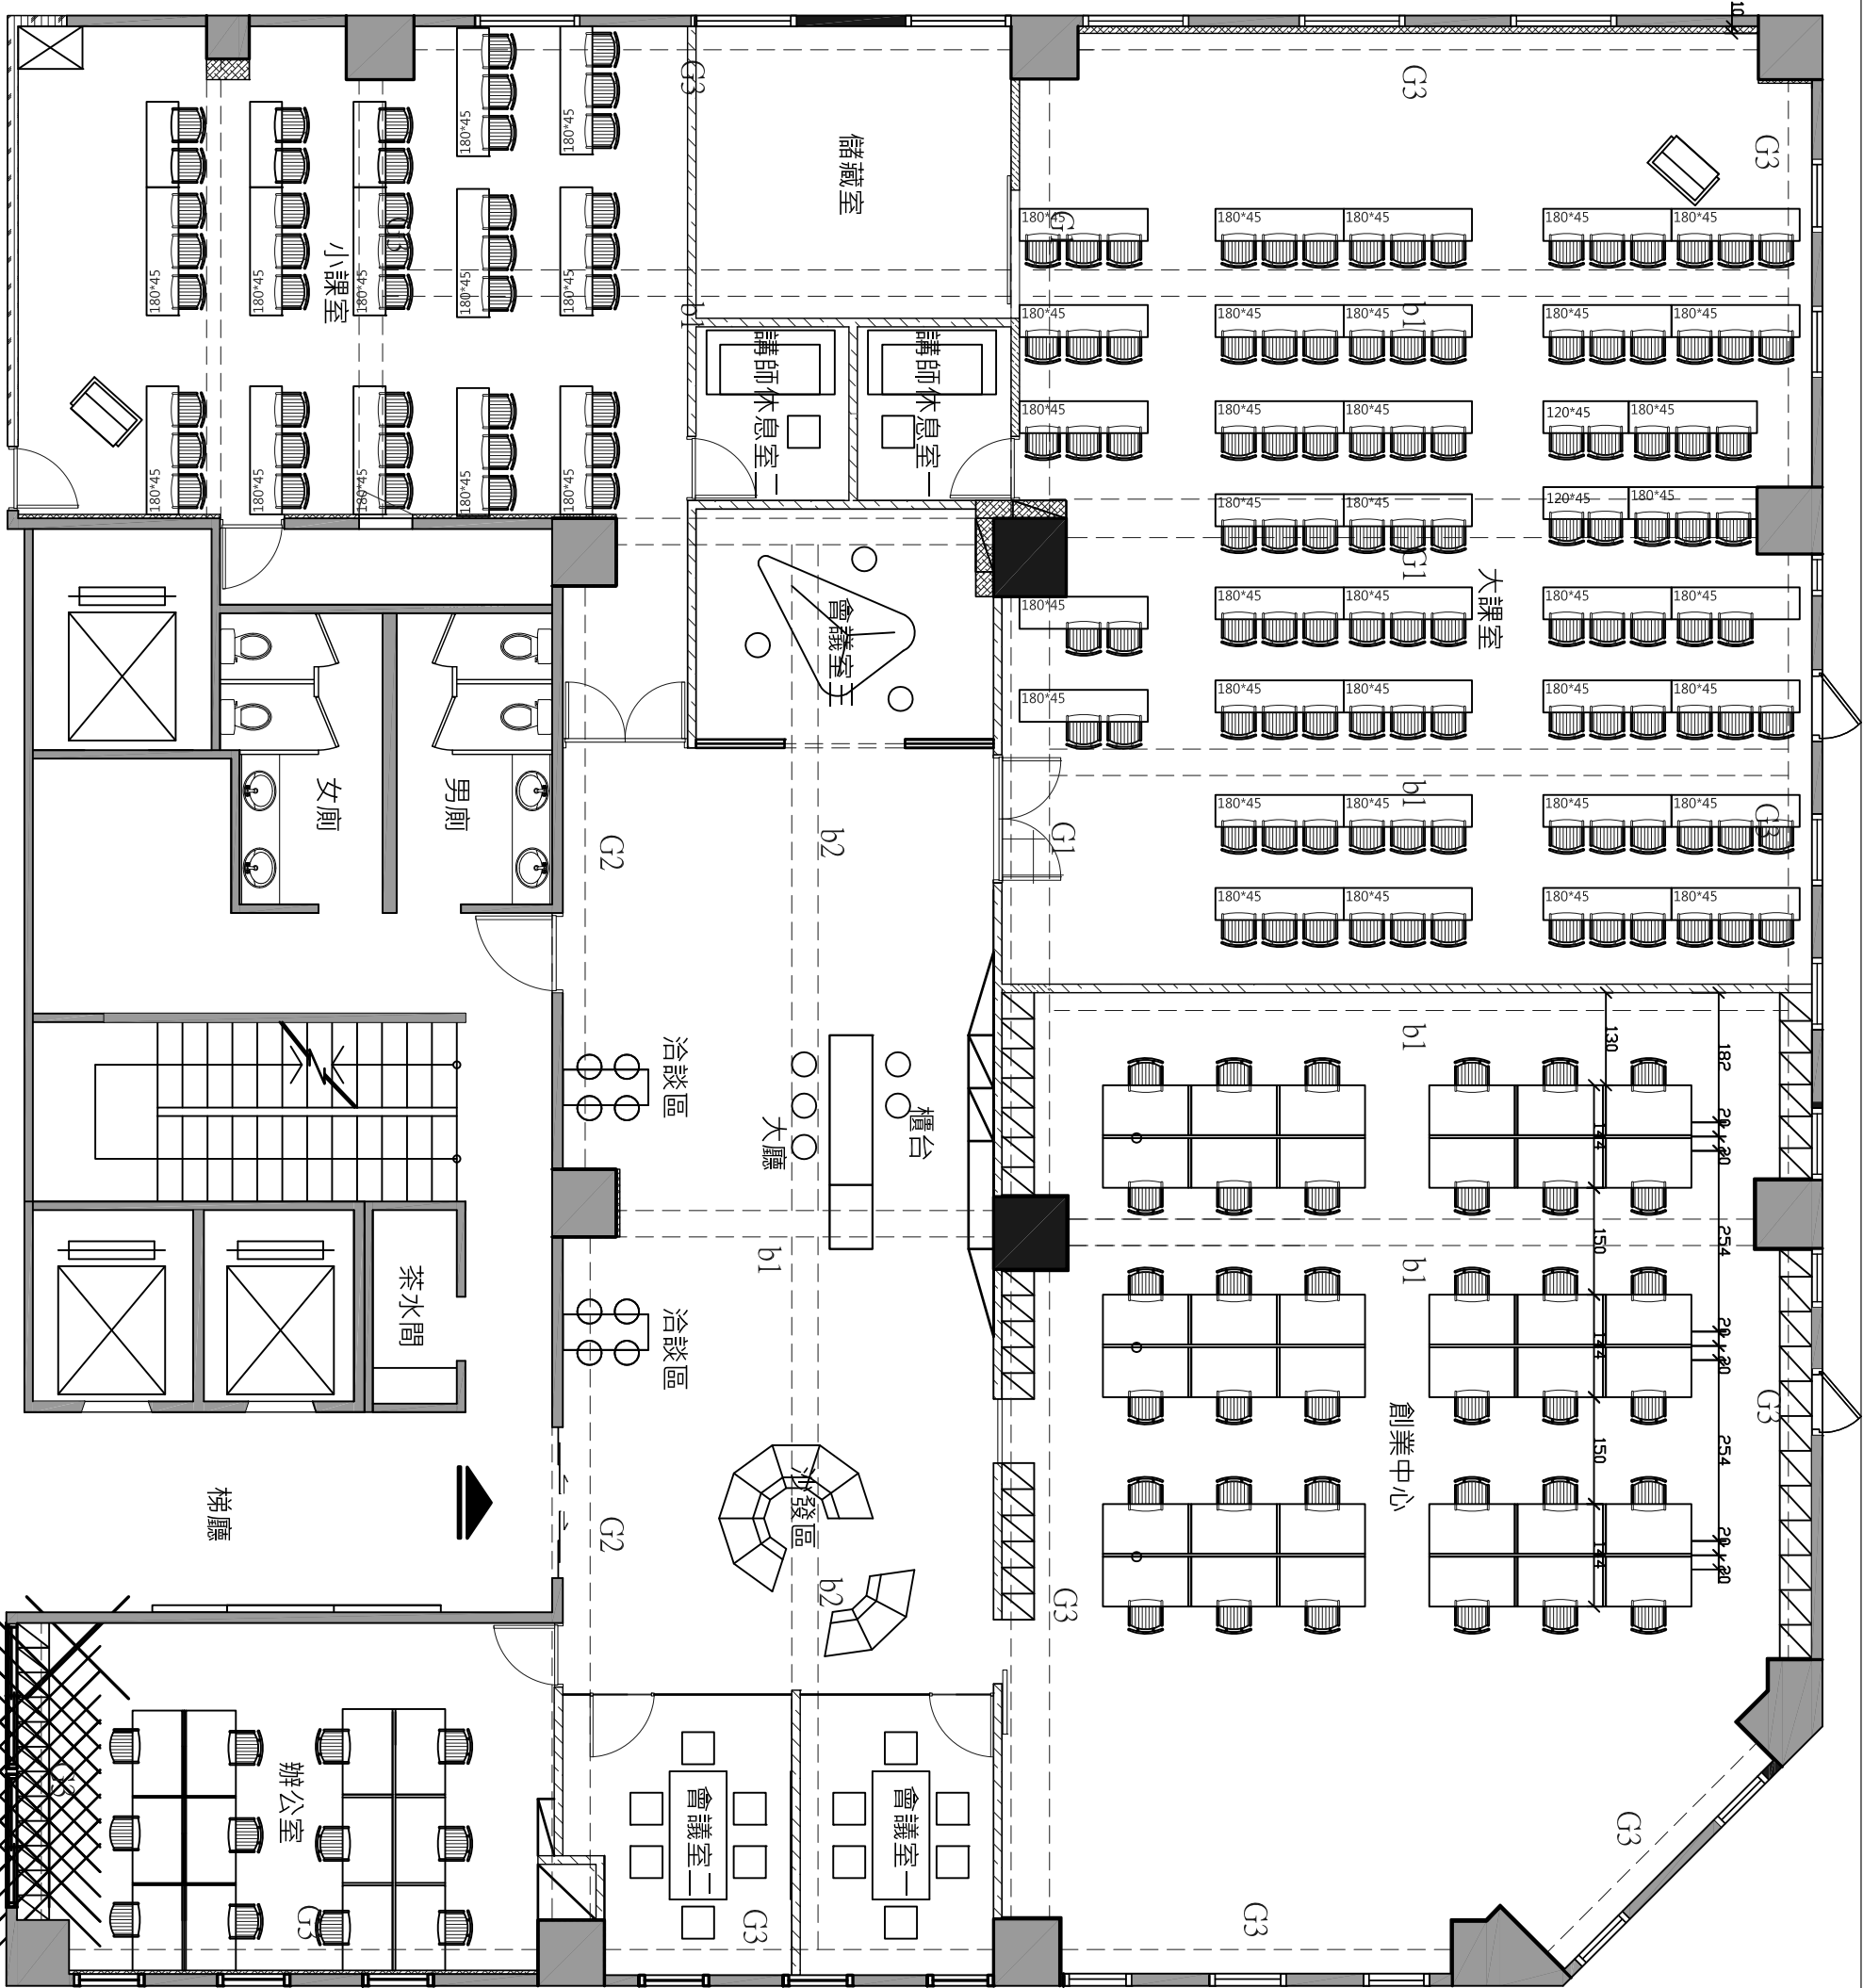

H³ DESIGN

本圖版權所有，非經授權請勿抄襲或複製，包圍於
開工前須確認尺寸，如現場尺寸與圖說不符時，
請通知設計師說明。

工程名稱 PROJECT
實踐家高雄創業中心

客戶名稱 CLIENT NAME
實踐菁英

比例尺 SCALE
1/100

日期 DATE
20151030

審核 APPROVED BY

設計 DESIGNED BY
IAN&NATALIE

繪圖 DRAWN BY
NATALIE

張號 SHEET NO

圖號 DRAWING NO

家具配置圖